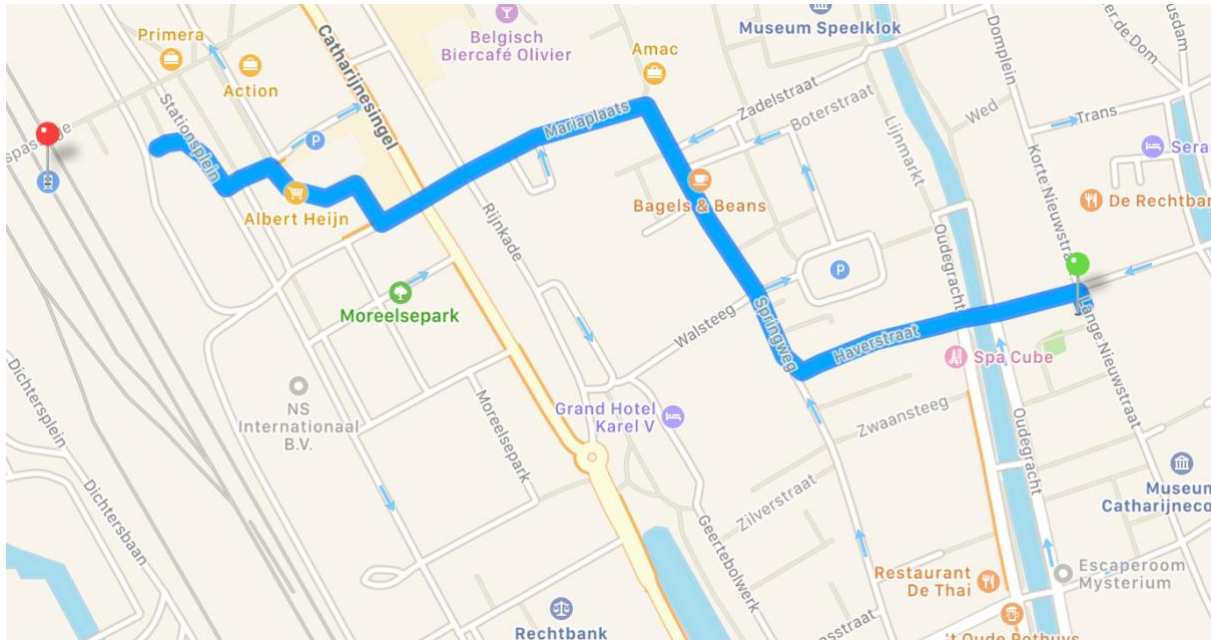

## Routebeschrijving

Het adres is Lange Nieuwstraat 3  
3512 PA Utrecht  
Telefoon: 06-22797882

De Lange Nieuwstraat is in het centrum van Utrecht. Dichtbij de Dom.  
Je kunt het beste lopend, met de fiets of met openbaar vervoer komen.

Als je wel met de **auto** komt parkeer dan bij de parkeergarage Springhaver.  
Hou rekening met wegwerkzaamheden in verband met de bouw van Nieuw Hoog Catharijne. Vanaf de parkeergarage is het 5 minuten lopen

Vanuit station Utrecht centraal is het ongeveer 4 min. **fietsen**.  
Er zijn op het station OV fietsen te huur.

**Lopen** vanaf het station Utrecht Centraal is ongeveer 10 minuten.

Met **bus 2** vanaf Utrecht Centraal Station is het ongeveer 10 min. Uitstappen bij halte Hamburgerstraat. Dan in de richting van de bus doorlopen naar Lange Nieuwstraat 3. Voor de terugweg zelfde halte weer opstappen en dan via het rondje Catharijne Singel komt de bus weer op het Centraal Station terecht.